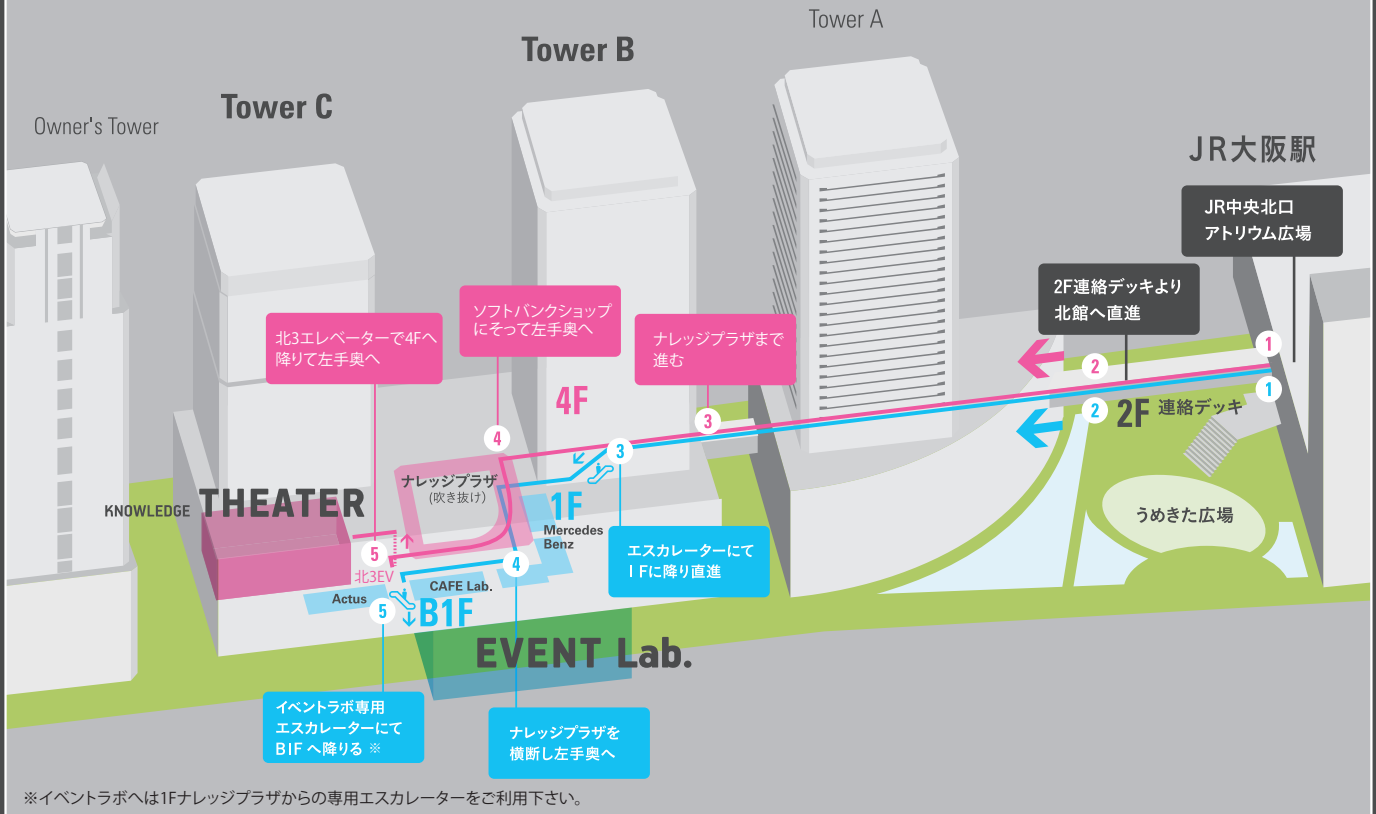

大阪駅中央北口アトリウム広場
より連絡デッキで直結

4F ナレッジシアターへのアクセスルート
B1F イベントラボへのアクセスルート

ACCESS

※ナレッジシアター・イベントラボは、グランフロント大阪北館にございます。タワーC内ではございませんのでご注意ください。

グランフロント大阪 北館までの所要時間

- JR「大阪駅」(アトリウム広場)より徒歩約3分
- 地下鉄御堂筋線「梅田駅」より徒歩約3分
- 阪急電鉄「梅田駅」より徒歩約3分

JR「大阪駅」(アトリウム広場)から施設への所要時間

- 徒歩約5分
- ※エレベーターの待ち時間、移動時間等は考慮していません。

お問い合わせ：06-6372-6434 受付時間 10:00~17:00 (土・日・祝・年末年始を除く)

ホームページ ナレッジシアター <http://kc-space.jp/theater/> イベントラボ <http://kc-space.jp/eventlab/>

ナレッジキャピタル <http://kc-i.jp/> 株式会社 KMO
一般社団法人 ナレッジキャピタル