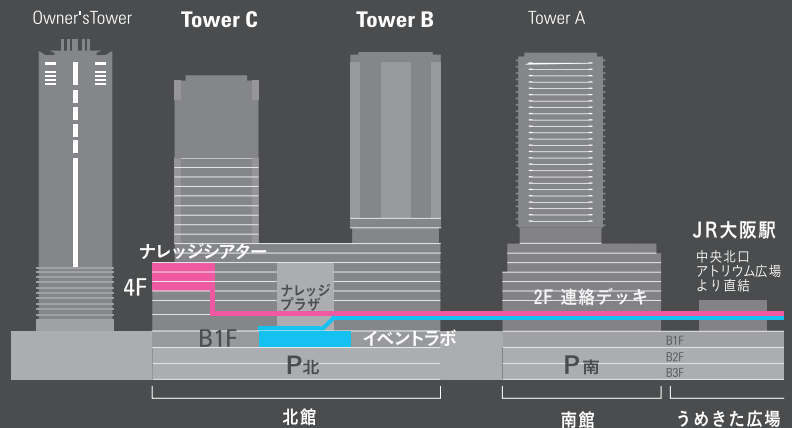

JR「大阪駅」(アトリウム広場)から施設への所要時間

1. ○徒歩約5分
2. ※エレベーターの待ち時間、移動時間等は考慮していません。

お問い合わせ：06-6372-6434 受付時間 10:00~17:00 (土・日・祝・年末年始を除く)

ホームページ ナレッジシアター <http://kc-space.jp/theater/> イベントラボ <http://kc-space.jp/eventlab/>

ナレッジキャピタル <http://kc-i.jp/> 株式会社 KMO
一般社団法人 ナレッジキャピタル